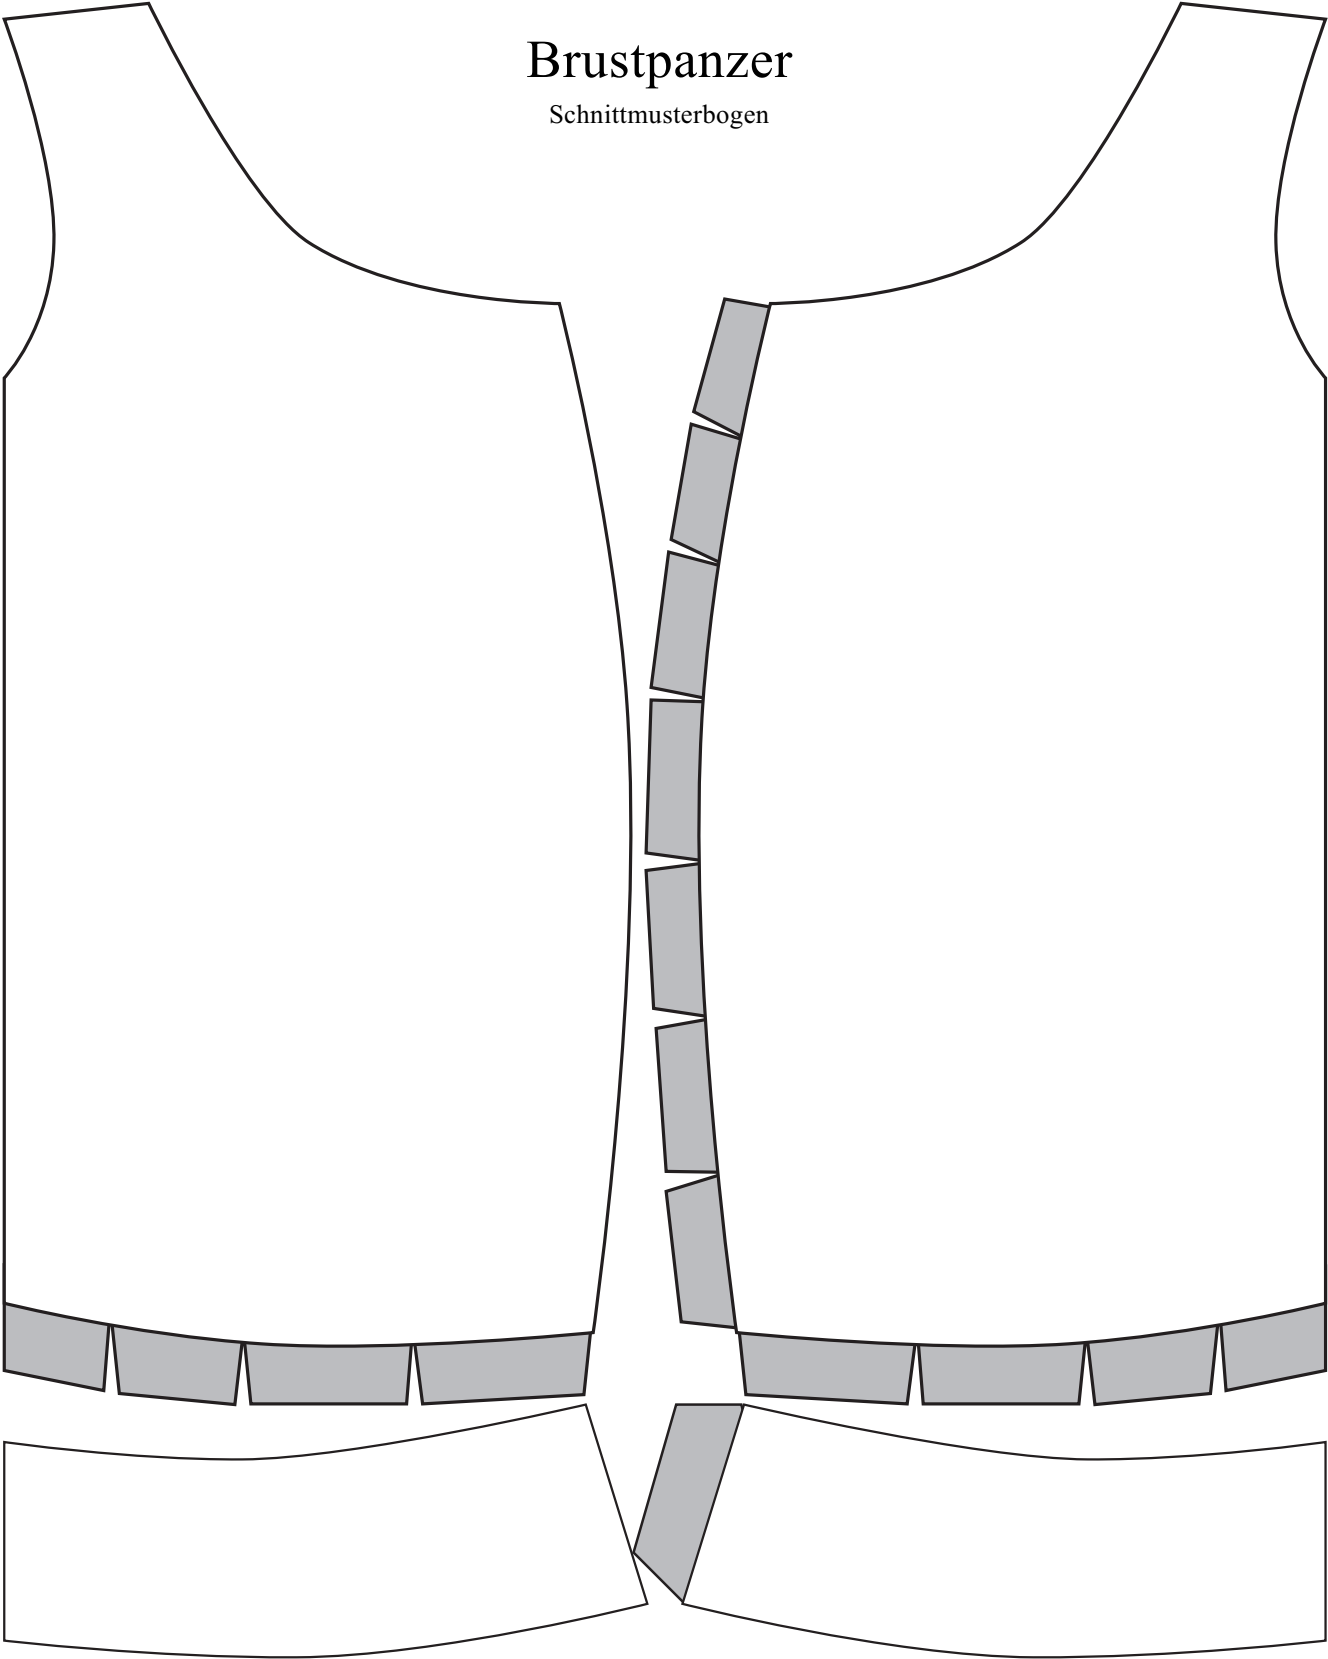

Brustpanzer

Schnittmusterbogen

←————→
halbe Breite des Kindbauches

2 Hellebarden

Schnittmusterbogen

Schwert

Bastelbogen
als Vorlage zum Ausschneiden.

Die Höhe des Schwertes
sollte zwischen 70 und 90 cm liegen.
Je nach Größe
der Kinder in der Gruppe.